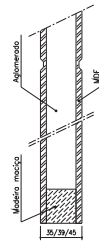

Série Cerlac

Modelo IC 945

Ref.ª 35mm

AGLOMERADO

P.0351

PLATEX

P.0352

ALVEOLAR

P.0353

Ref.ª 39mm

AGLOMERADO

P.0351

PLATEX

P.0352

ALVEOLAR

P.0353

Ref.ª 45mm

P.0351

Ref.ª 45mm Blindada

P.0209

Ref.ª 25/29mm

P.0213

Ref.ª 19mm

P.0215

P.0232

Ref.ª 16mm

P.0215

P.0232

BL 1VTT / 1VPT

P.0354

P.0210

BL 2VTLs / 2VTTs