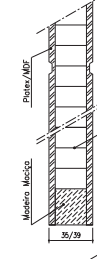

Série Cerlac

Modelo IC 945

Ref.ª 35mm

AGLOMERADO

P.0351

PLATEX

P.0352

ALVEOLAR

P.0353

Ref.ª 39mm

AGLOMERADO

P.0351

PLATEX

P.0352

ALVEOLAR

P.0353

P.0232

Ref.ª 16mm

P.0215

P.0232

BL 1VTT / 1VPT

P.0354

P.0210

BL 2VTLs / 2VTTs