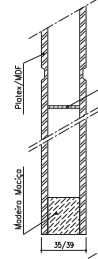

Série Cerlac

Modelo IC 945

Ref.ª 35mm

AGLOMERADO

P.0351

PLATEX

P.0352

ALVEOLAR

P.0353

Ref.ª 39mm

AGLOMERADO

P.0351

PLATEX

P.0352

ALVEOLAR

P.0353

Ref.ª 45mm

P.0351

Ref.ª 45mm Blindada

P.0209

Ref.ª 25/29mm

P.0213

Ref.ª 19mm

P.0215

P.0232

Ref.ª 16mm

P.0215

P.0232

BL 1VTT / 1VPT

P.0354

P.0210

BL 2VTLs / 2VTTs